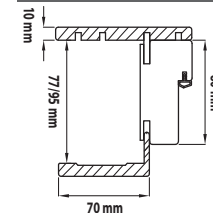

## COLORI • COLOURS

**M63** GRIGIO PLATINO WALL WALL PLATINUM GREY

**M64** GRIGIO LONDRA WALL WALL LONDON GREY

TELAIO STANDARD FLAT R3 DA 80 mm  
STANDARD FLAT R3 FRAME 80 mm

TELAIO STANDARD FLAT R3 DA 100 mm  
STANDARD FLAT R3 FRAME 100 mm

TELAIO TECNO DA 80 mm  
TECNO FRAME 80 mm

TELAIO TECNO DA 100 mm  
TECNO FRAME 100 mm