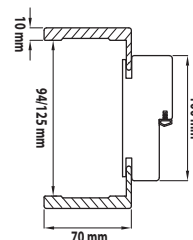

## COLORI • COLOURS

**M63** GRIGIO PLATINO WALL WALL PLATINUM GREY

**M64** GRIGIO LONDRA WALL WALL LONDON GREY

TELAIO STANDARD FLAT R3 DA 80 mm  
STANDARD FLAT R3 FRAME 80 mm

TELAIO STANDARD FLAT R3 DA 100 mm  
STANDARD FLAT R3 FRAME 100 mm

TELAIO TECNO DA 80 mm  
TECNO FRAME 80 mm

TELAIO TECNO DA 100 mm  
TECNO FRAME 100 mm