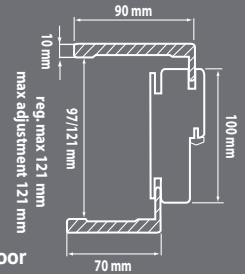

- porta battente singola
- porta battente doppia
- porta due ante incernierate
- porta scorrevole interno
- porta doppio scorrevole interno contrapposto
- porta scorrevole interno due ante sovrapposte singole
- porta scorrevole interno due ante sovrapposte doppie
- porta scorrevole con mantovana
- porta doppio scorrevole contrapposto con mantovana
- porta scorrevole con mantovana due ante sovrapposte singole
- porta rototraslante
- porta scorrevole con mantovana due ante sovrapposte doppie
- porta pieghevole (a spingere e a tirare)
- porta pieghevole 1/3 - 2/3
- porta pieghevole doppio a spingere
- porta pieghevole doppio a tirare
- porta Trapezoidale
- porta due ante con cerniere bommer
- porta un'anta con cerniere bommer
- porta doppia anta scorrevole parallela con binario a soffitto
- porta scorrevole a 4 ante con binario a soffitto

DESIGN SOLUTIONS

- push single-leaf door
- push double leaf door
- push two hinged leaves
- pocket door
- french pocket door
- bypass pocket door
- double French pocket door
- suspended bypass door
- suspended double bypass door
- suspended bypass door
- pivot door
- suspended double bypass door
- bifold door
- push 1/3 - 2/3 folding
- reverse double bifold door
- double bifold door
- push trapezoidal
- double leaf with bommer hinge
- single leaf with bommer hinge
- parallel ceiling suspended double door
- 4-leaf ceiling suspended door

**TELAIO COMPACT
COMPACT FRAME**