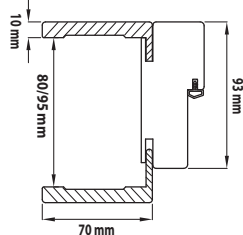

TELAIO STANDARD FLAT R3 DA 80 mm
STANDARD FLAT R3 FRAME 80 mm

TELAIO STANDARD FLAT R3 DA 100 mm
STANDARD FLAT R3 FRAME 100 mm

TELAIO SMART DA 93 mm
SMART FRAME 93 mm

TELAIO SMART DA 113 mm
SMART FRAME 113 mm

TELAIO PLANAR DA 93 mm
PLANAR FRAME 93 mm

TELAIO PLANAR DA 113 mm
PLANAR FRAME 113 mm

TELAIO TECNO DA 80 mm
TECNO FRAME 80 mm

TELAIO TECNO DA 100 mm
TECNO FRAME 100 mm

COLORI • COLOURS

L01 LACCATO BIANCO	WHITE LACQUERED
L05 LACCATO AVORIO	IVORY LACQUERED
L07 LACCATO GRIGIO	GREY LACQUERED
L11 LACCATO ANTRACITE	ANTHRACITE LACQUERED
L13 LACCATO GRIGIO MEDIO	MEDIUM GREY LACQUERED
COLORI RAL A SCELTA	RAL COLOURS