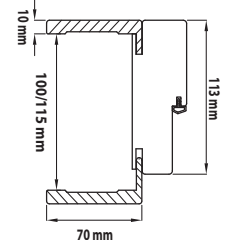

TELAIO STANDARD FLAT R3 DA 80 mm
STANDARD FLAT R3 FRAME 80 mm

TELAIO STANDARD FLAT R3 DA 100 mm
STANDARD FLAT R3 FRAME 100 mm

TELAIO SMART DA 93 mm
SMART FRAME 93 mm

TELAIO SMART DA 113 mm
SMART FRAME 113 mm

TELAIO PLANAR DA 93 mm
PLANAR FRAME 93 mm

TELAIO PLANAR DA 113 mm
PLANAR FRAME 113 mm

TELAIO TECNO DA 80 mm
TECNO FRAME 80 mm

TELAIO TECNO DA 100 mm
TECNO FRAME 100 mm

COLORI • COLOURS

L01 LACCATO BIANCO	WHITE LACQUERED
L05 LACCATO AVORIO	IVORY LACQUERED
L07 LACCATO GRIGIO	GREY LACQUERED
L11 LACCATO ANTRACITE	ANTHRACITE LACQUERED
L13 LACCATO GRIGIO MEDIO	MEDIUM GREY LACQUERED
COLORI RAL A SCELTA	RAL COLOURS