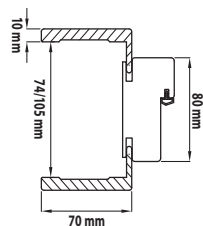

TELAIO STANDARD FLAT R3 DA 80 mm
STANDARD FLAT R3 FRAME 80 mm

TELAIO STANDARD FLAT R3 DA 100 mm
STANDARD FLAT R3 FRAME 100 mm

TELAIO SMART DA 93 mm
SMART FRAME 93 mm

TELAIO SMART DA 113 mm
SMART FRAME 113 mm

TELAIO PLANAR DA 93 mm
PLANAR FRAME 93 mm

TELAIO PLANAR DA 113 mm
PLANAR FRAME 113 mm

TELAIO TECNO DA 80 mm
TECNO FRAME 80 mm

TELAIO TECNO DA 100 mm
TECNO FRAME 100 mm

COLORI • COLOURS

L01 LACCATO BIANCO	WHITE LACQUERED
L05 LACCATO AVORIO	IVORY LACQUERED
L07 LACCATO GRIGIO	GREY LACQUERED
L11 LACCATO ANTRACITE	ANTHRACITE LACQUERED
L13 LACCATO GRIGIO MEDIO	MEDIUM GREY LACQUERED
COLORI RAL A SCELTA	RAL COLOURS