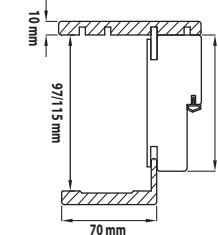

TELAIO STANDARD FLAT R3 DA 80 mm
STANDARD FLAT R3 FRAME 80 mm

TELAIO STANDARD FLAT R3 DA 100 mm
STANDARD FLAT R3 FRAME 100 mm

TELAIO SMART DA 93 mm
SMART FRAME 93 mm

TELAIO SMART DA 113 mm
SMART FRAME 113 mm

TELAIO PLANAR DA 93 mm
PLANAR FRAME 93 mm

TELAIO PLANAR DA 113 mm
PLANAR FRAME 113 mm

TELAIO TECNO DA 80 mm
TECNO FRAME 80 mm

TELAIO TECNO DA 100 mm
TECNO FRAME 100 mm

COLORI • COLOURS

L01 LACCATO BIANCO	WHITE LACQUERED
L05 LACCATO AVORIO	IVORY LACQUERED
L07 LACCATO GRIGIO	GREY LACQUERED
L11 LACCATO ANTRACITE	ANTHRACITE LACQUERED
L13 LACCATO GRIGIO MEDIO	MEDIUM GREY LACQUERED
COLORI RAL A SCELTA	RAL COLOURS