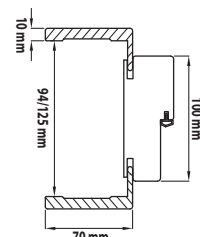

TELAIO STANDARD FLAT R3 DA 80 mm
STANDARD FLAT R3 FRAME 80 mm

TELAIO STANDARD FLAT R3 DA 100 mm
STANDARD FLAT R3 FRAME 100 mm

TELAIO SMART DA 93 mm
SMART FRAME 93 mm

TELAIO SMART DA 113 mm
SMART FRAME 113 mm

TELAIO PLANAR DA 93 mm
PLANAR FRAME 93 mm

TELAIO PLANAR DA 113 mm
PLANAR FRAME 113 mm

TELAIO TECNO DA 80 mm
TECNO FRAME 80 mm

TELAIO TECNO DA 100 mm
TECNO FRAME 100 mm

COLORI • COLOURS

L01 LACCATO BIANCO	WHITE LACQUERED
L05 LACCATO AVORIO	IVORY LACQUERED
L07 LACCATO GRIGIO	GREY LACQUERED
L11 LACCATO ANTRACITE	ANTHRACITE LACQUERED
L13 LACCATO GRIGIO MEDIO	MEDIUM GREY LACQUERED
COLORI RAL A SCELTA	RAL COLOURS