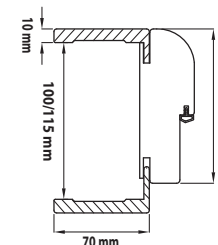

TELAIO STANDARD FLAT R3 DA 80 mm
STANDARD FLAT R3 FRAME 80 mm

TELAIO STANDARD FLAT R3 DA 100 mm
STANDARD FLAT R3 FRAME 100 mm

TELAIO SMART DA 93 mm
SMART FRAME 93 mm

TELAIO SMART DA 113 mm
SMART FRAME 113 mm

TELAIO PLANAR DA 93 mm
PLANAR FRAME 93 mm

TELAIO PLANAR DA 113 mm
PLANAR FRAME 113 mm

TELAIO TECNO DA 80 mm
TECNO FRAME 80 mm

TELAIO TECNO DA 100 mm
TECNO FRAME 100 mm

COLORI • COLOURS

L01 LACCATO BIANCO	WHITE LACQUERED
L05 LACCATO AVORIO	IVORY LACQUERED
L07 LACCATO GRIGIO	GREY LACQUERED
L11 LACCATO ANTRACITE	ANTHRACITE LACQUERED
L13 LACCATO GRIGIO MEDIO	MEDIUM GREY LACQUERED
COLORI RAL A SCELTA	RAL COLOURS