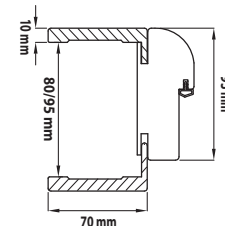

TELAIO STANDARD FLAT R3 DA 80 mm
STANDARD FLAT R3 FRAME 80 mm

TELAIO STANDARD FLAT R3 DA 100 mm
STANDARD FLAT R3 FRAME 100 mm

TELAIO SMART DA 93 mm
SMART FRAME 93 mm

TELAIO SMART DA 113 mm
SMART FRAME 113 mm

TELAIO PLANAR DA 93 mm
PLANAR FRAME 93 mm

TELAIO PLANAR DA 113 mm
PLANAR FRAME 113 mm

TELAIO TECNO DA 80 mm
TECNO FRAME 80 mm

TELAIO TECNO DA 100 mm
TECNO FRAME 100 mm

COLORI • COLOURS

L01 LACCATO BIANCO	WHITE LACQUERED
L05 LACCATO AVORIO	IVORY LACQUERED
L07 LACCATO GRIGIO	GREY LACQUERED
L11 LACCATO ANTRACITE	ANTHRACITE LACQUERED
L13 LACCATO GRIGIO MEDIO	MEDIUM GREY LACQUERED
COLORI RAL A SCELTA	RAL COLOURS