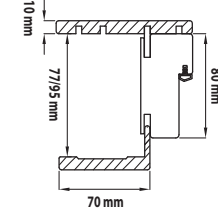

TELAIO STANDARD FLAT R3 DA 80 mm
STANDARD FLAT R3 FRAME 80 mm

TELAIO STANDARD FLAT R3 DA 100 mm
STANDARD FLAT R3 FRAME 100 mm

TELAIO SMART DA 93 mm
SMART FRAME 93 mm

TELAIO SMART DA 113 mm
SMART FRAME 113 mm

TELAIO PLANAR DA 93 mm
PLANAR FRAME 93 mm

TELAIO PLANAR DA 113 mm
PLANAR FRAME 113 mm

TELAIO TECNO DA 80 mm
TECNO FRAME 80 mm

TELAIO TECNO DA 100 mm
TECNO FRAME 100 mm

COLORI • COLOURS

L01 LACCATO BIANCO	WHITE LACQUERED
L05 LACCATO AVORIO	IVORY LACQUERED
L07 LACCATO GRIGIO	GREY LACQUERED
L11 LACCATO ANTRACITE	ANTHRACITE LACQUERED
L13 LACCATO GRIGIO MEDIO	MEDIUM GREY LACQUERED
COLORI RAL A SCELTA	RAL COLOURS