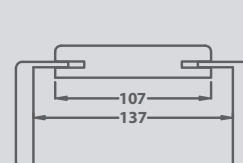

# LUMINA

ALTEZZA • HEIGHT	200 - 210
LARGHEZZA • WIDTH	70 - 80 - 90
MISURE CONVENZIONALI	(H x L)
CONVENTIONAL DOOR	(H x L)

## TELAI • FRAMES

telaio prismato  
prism frame

telaio ZEN  
ZEN frame

telaio FLAT  
FLAT frame

telaio standard per passata  
standard frame without door