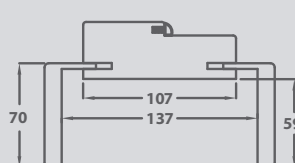

# LUMINA

ALTEZZA • HEIGHT	200 - 210
LARGHEZZA • WIDTH	70 - 80 - 90
MISURE CONVENZIONALI	(H x L)
CONVENTIONAL DOOR	(H x L)

## TELAI • FRAMES

telaio prismato  
prism frame

telaio ZEN  
ZEN frame

telaio FLAT  
FLAT frame

telaio standard per passata  
standard frame without door