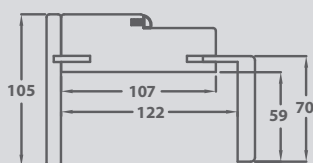

# LUMINA

ALTEZZA • HEIGHT	200 - 210
LARGHEZZA • WIDTH	70 - 80 - 90
MISURE CONVENZIONALI	(H x L)
CONVENTIONAL DOOR	(H x L)

## TELAI • FRAMES

telaio prismato  
prism frame

telaio ZEN  
ZEN frame

telaio FLAT  
FLAT frame

telaio standard per passata  
standard frame without door