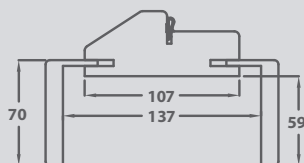

TELAI • FRAMES

telaio prismato
prism frame