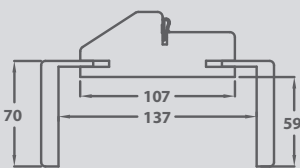

telaio prismato di serie
standard prism frame

telaio standard per passata
standard frame without door